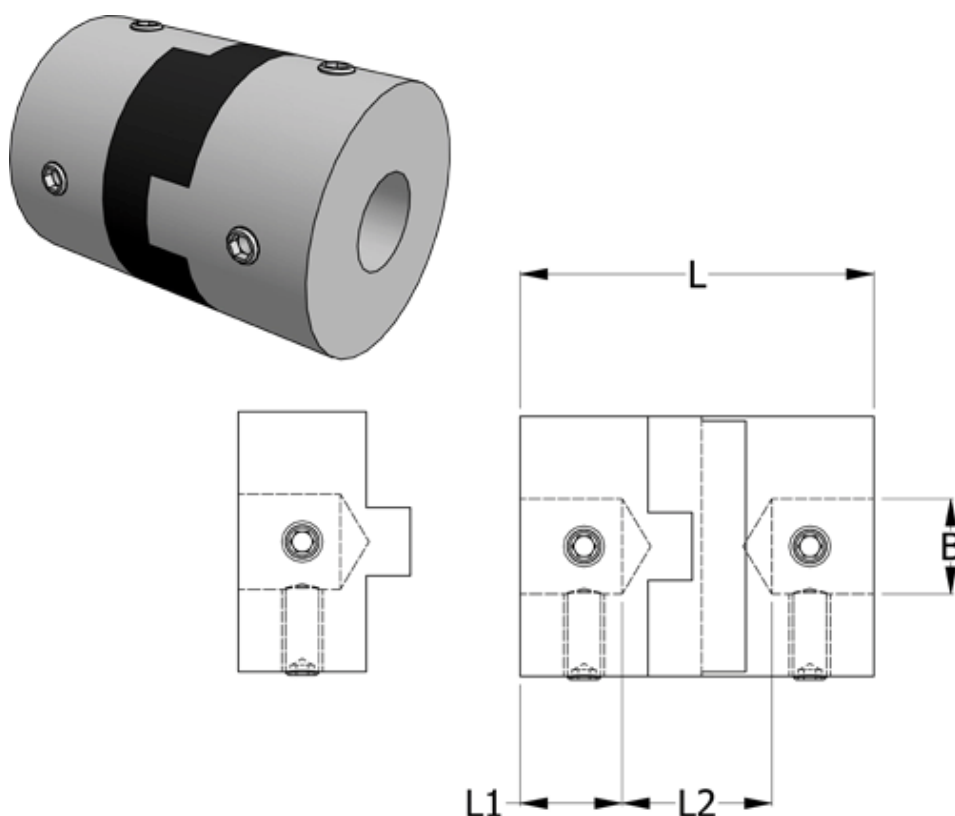

Varenummer: 33212322535  
Beskrivelse: Oldham koblingsnav 232.25.35 ALU  
med pinolskrue, boring 12 mm

## Mål

B1 = 12  
D = 25.4  
L = 28.4  
L1 = 8.6  
L2 = 11.2

Moment  
(Nm) = 4

Note: Overnævnte varenr. er kun for et koblingsnav. Der går 2 koblingsnav og 1 element til  
= 1 komplet kobling

Skrue = M4